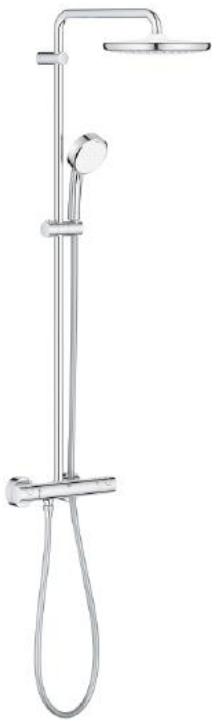

Opties zijn hierin niet meegenomen.

Datum: 1 juli 2023

**Badmeubel met spiegel en ledverlichting,
in badkamer**

Breedte 800 of 1200mm

Met 1 of 2 mengkranen waar van toepassing

Keuzemogelijkheid uit 3 frontkleuren:

- Wit
- Licht eiken
- Donker eiken

**Wastafelmengkraan
op badmeubel**

Merk GROHE
Uitvoering Concetto

Warm en koud water

**Thermostatische douchemengkraan
met douchesysteem in badkamer**

Merk GROHE

Uitvoering tempesta cosmopolitan 250
Thermostaatkraan cosmopolitan
Hoofddouche tempesta 250 rain
Handdouche Tempesta Cosmopolitan 100

**Douchegoot Geborsteld roestvrijstaal
in vloer douchegeedeelte badkamer**

Merk EASYDRAIN

**Douchedeur met zijwand
in douchegebiedte gemeenschappelijke
badkamer**

Merk NOVELLINI

Type Young
Uitgevoerd in blank veiligheidsglas
Kleur profielen in chroom

Closetpot in toilet en badkamer

Merk VILLEROY&BOCH
Type Subway 3.0

Zonder spoelrand
Met twistflusch
Met softclose toiletbril
Hoogte pot ca. 44cm.

**Toiletbedieningspaneel
In toilet en badkamer**

Merk GEBERIT
Type Sigma 01