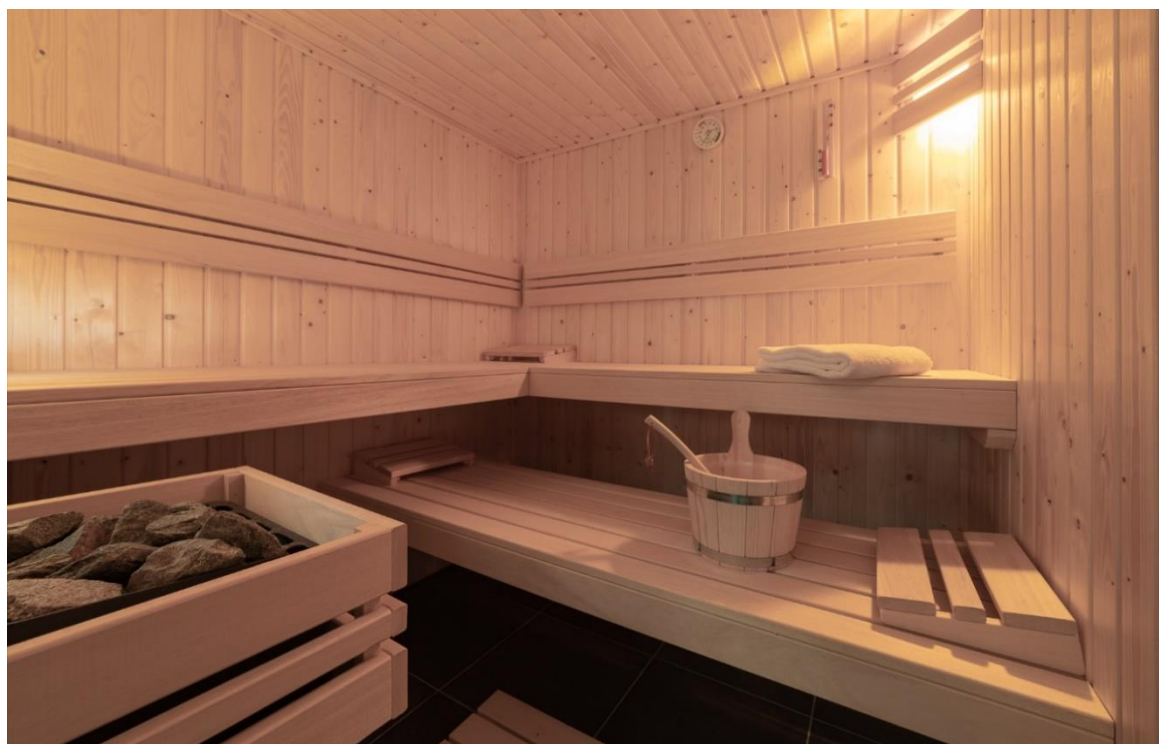

Sauna, uitvoering + onderdelen:

- 1 bank hoog en 1 bank laag
- Met glazen toegangsdeur kleur brons
- Sauna-oven met saunastenen en beschermrek
- Saunabediening aan de wand
- Verlichting en toebehorenset