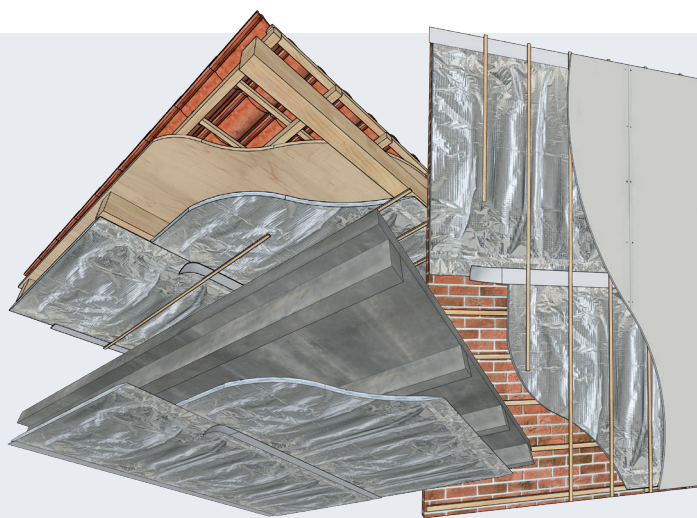

ATI Pro Excellence dampdicht

Dunne isolatiefolie met
zeer hoge Rc-waarde

ATI Pro Excellence dampdicht

Specificaties

	Dikte in mm	90
	Afmeting per rol in m	10 x 1,5
	Toepassing	Binnenzijde
	Type folie	Dampdicht
	Rd-waarde	3,52*
	Rc-waarde binnenzijde dak	4,16*
	Rc-waarde binnenzijde dak in combinatie met rieten schroefdak	8,39*
	Rc-waarde onderzijde vloer	6,35*
	Rc-waarde binnenzijde gevel	4,83*
	Rc-waarde binnenzijde gevel spouwmuur op het binnenblad	4,78*

*Maximale waardes. Berekeningen in afwachting van goedkeuring.

Hoogwaardig & veelzijdig

Maak kennis met ATI Pro Excellence, onze meest hoogwaardige dampdichte isolatiefolie. Hoge isolatiewaardes én ruimte besparen? Geen probleem! ATI Pro Excellence voldoet bovendien aan de isolatie eisen voor nieuwbouwwoningen.**

Deze isolatiefolie is de beste optie voor het isoleren van de binnenzijde van (rietten) daken, de onderzijde van de vloer en de binnenzijde van de gevel. ATI Pro Excellence, compacte isolatie met een excellente isolatiewaarde.

**Bij gebruik voor binnenzijde gevel en onderzijde vloer voldoet ATI Pro Excellence dampdicht aan de isolatie eisen van het Bouwbesluit voor nieuwbouwwoningen.

Ervaren en sterk als pilaren waar je op kunt bouwen